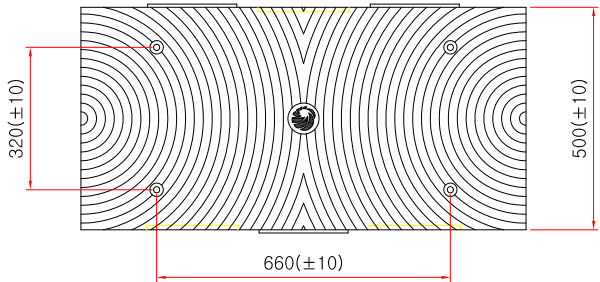

과속방지턱 1000폭 A형

앞면

옆면

조립

 **SIDE ELEVATION**
SCALE : NONE

* 치수는 사정에 따라 변경됩니다
* 자세한 제품 문의는 031-592-4161

품명	과속방지턱 1000폭 A형		
규격	몸통 : L1000mm * W500mm * H75mm 날개 : L1000mm * W500mm * H75mm		
척도	1 : 1	제도	JUNG.h u
재료	합성고무	날짜	2019.04.11