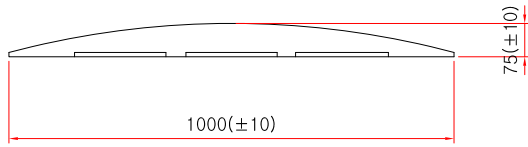

과속방지턱 1000폭 A형

앞면

옆면

조립

 **SIDE ELEVATION**
SCALE : NONE

* 치수는 사정에 따라 변경됩니다
* 자세한 제품 문의는 031-592-4161

품명	과속방지턱 1000폭 A형		
규격	몸통 : L1000mm * W500mm * H75mm 날개 : L1000mm * W500mm * H75mm		
척도	1 : 1	제도	JUNG.h u
재료	합성고무	날짜	2019.04.11