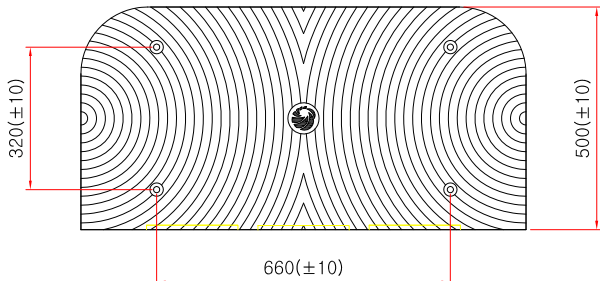

과속방지턱 1000폭 A형

앞면

옆면

조립

 **SIDE ELEVATION**
SCALE : NONE

* 치수는 사정에 따라 변경됩니다
* 자세한 제품 문의는 031-592-4161

품명	과속방지턱 1000폭 A형		
규격	몸통 : L1000mm * W500mm * H75mm 날개 : L1000mm * W500mm * H75mm		
척도	1 : 1	제도	JUNG.h u
재료	합성고무	날짜	2019.04.11