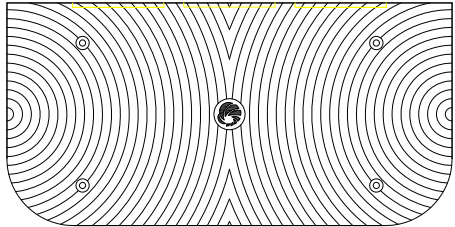

과속방지턱 1000폭 A형

앞면

옆면

조립

 **SIDE ELEVATION**
SCALE : NONE

* 치수는 사정에 따라 변경됩니다
* 자세한 제품 문의는 031-592-4161

품명	과속방지턱 1000폭 A형		
규격	몸통 : L1000mm * W500mm * H75mm 날개 : L1000mm * W500mm * H75mm		
척도	1 : 1	제도	JUNG.h u
재료	합성고무	날짜	2019.04.11