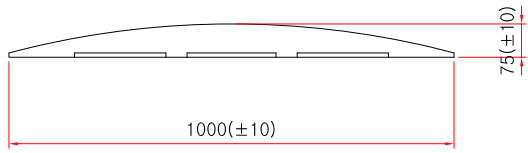

과속방지턱 1000폭 A형

앞면

옆면

조립

 **SIDE ELEVATION**
SCALE : NONE

* 치수는 사정에 따라 변경됩니다
* 자세한 제품 문의는 031-592-4161

품명	과속방지턱 1000폭 A형		
규격	몸통 : L1000mm * W500mm * H75mm 날개 : L1000mm * W500mm * H75mm		
척도	1 : 1	제도	JUNG.h u
재료	합성고무	날짜	2019.04.11