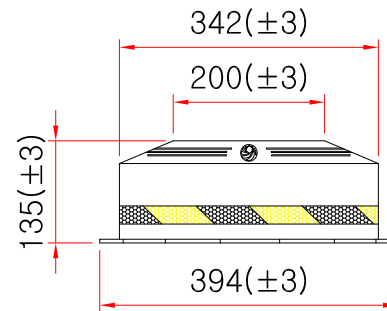

# PE 원형 하부베이스

**SIDE ELEVATION**

SCALE : NONE

- \* 치수는 사정에 따라 변경됩니다
- \* 자세한 제품 문의는 031-592-4161

품명	PE 원형 하부베이스		
규격	L394mm x H135mm		
척도	1 : 1	제도	JUNG.h u
재료	PE	날짜	2019.09.23

(주)해광