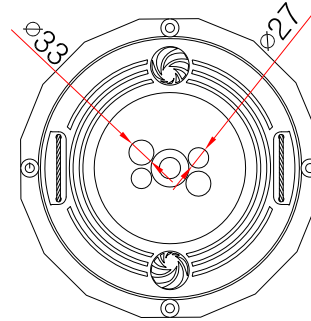

# PE 원형 하부베이스

**SIDE ELEVATION**

SCALE : NONE

- \* 치수는 사정에 따라 변경됩니다
- \* 자세한 제품 문의는 031-592-4161

품명	PE 원형 하부베이스		
규격	L394mm x H135mm		
척도	1 : 1	제도	JUNG.h u
재료	PE	날짜	2019.09.23

(주)해광