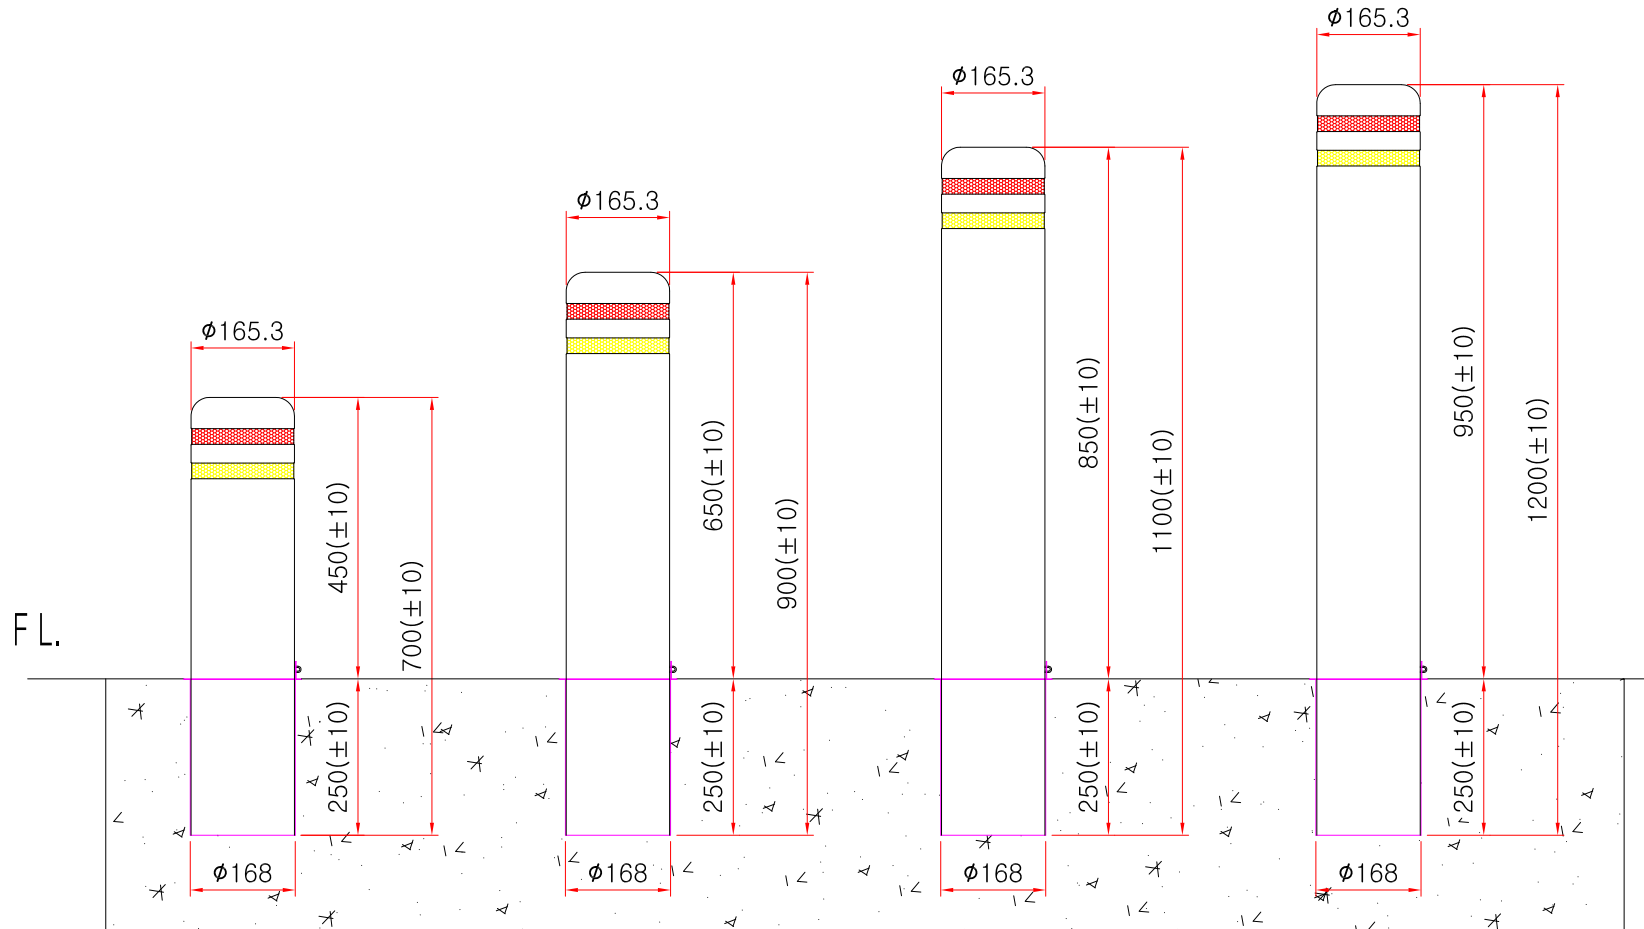

# 스텐 볼라드 이동식 $\phi 165.3$

고리는 옵션사항입니다

**SIDE ELEVATION**

SCALE : NONE

- \* 치수는 사정에 따라 변경됩니다
- \* 자세한 제품 문의는 031-592-4161

품명	스텐 볼라드 이동식		
규격	$\phi 165.3\text{mm}$	700mm * 2T / $\phi 168$ * H250	
		900mm * 2T / $\phi 168$ * H250	
		1100mm * 2T / $\phi 168$ * H250	
		1200mm * 2T / $\phi 168$ * H250	
척도	1 : 1	제도	JUNG.h u
재료	SUS304	날짜	2019.04.16
			