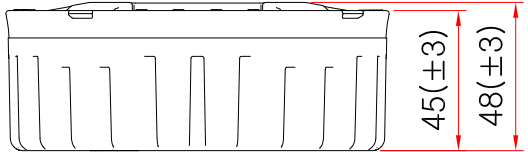

4방향 매립형 쏘라

SIDE ELEVATION
SCALE : NONE

* 치수는 사정에 따라 변경됩니다
* 자세한 제품 문의는 031-592-4161

품명	4방향 매립형 쏘라		
규격	$\phi 125 \times H48\text{mm}$		
축척	제도	JUNG.h u	
재료	날짜	2023.02.01	