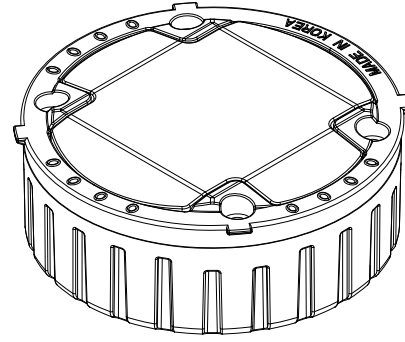

4방향 매립형 쏘라

SIDE ELEVATION
SCALE : NONE

* 치수는 사정에 따라 변경됩니다
* 자세한 제품 문의는 031-592-4161

품명	4방향 매립형 쏘라		
규격	$\phi 125 \times H48\text{mm}$		
축척	제도	JUNG.h u	
재료	날짜	2023.02.01	