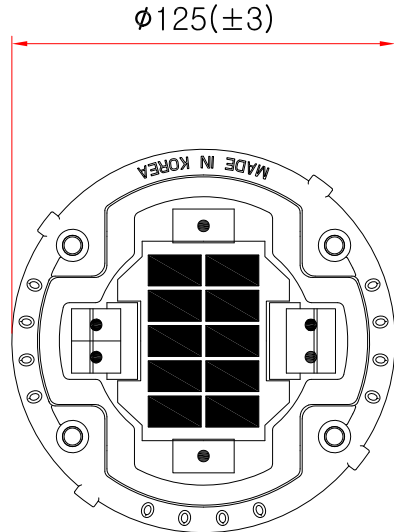

4방향 매립형 쏘라

SIDE ELEVATION
SCALE : NONE

* 치수는 사정에 따라 변경됩니다
* 자세한 제품 문의는 031-592-4161

품명	4방향 매립형 쏘라		
규격	$\phi 125 \times H48\text{mm}$		
축척	제도	JUNG.h u	
재료	날짜	2023.02.01	